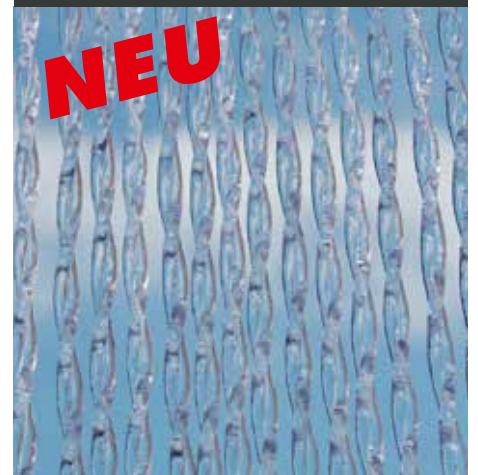

ALBI 2

Türvorhang	Farbe	Türmaß	Art.Nr	EAN code	BE	Empf. VK
Albi 1	schwarz	90x210cm	14002	8720254114002	6	€ 59,95
Albi 1	schwarz	100x230cm	14019	8720254114019	6	€ 74,95
Albi 2	weiß	90x210cm	14026	8720254114026	6	€ 59,95
Albi 2	weiß	100x230cm	14033	8720254114033	6	€ 74,95

Die Casa Türvorhänge haben eine weiße Kunststoff Oberliste.