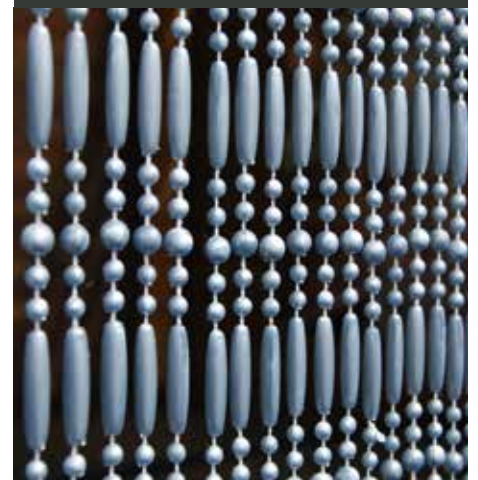

CASA

Made by  La Tenda

PREISWERTE
DEKO
TÜRVORHÄNGE

FRÉJUS 1

FRÉJUS 3

FRÉJUS 2

FRÉJUS 5

PERLEN TÜRVORHÄNGE

Türvorhang	Farbe	Türmaß	Art.Nr	EAN code	BE	Empf. VK
Fréjus 1	braun	90x210cm	70640	8718868970640	6	€ 49,95
Fréjus 1	braun	100x230cm	70589	8718868970589	6	€ 59,95
Fréjus 2	transparent	90x210cm	56003	8719325156003	6	€ 49,95
Fréjus 2	transparent	100x230cm	56010	8719325156010	6	€ 59,95
Fréjus 3	hell-blau	90x210cm	56027	8719325156027	6	€ 49,95
Fréjus 3	hell-blau	100x230cm	56034	8719325156034	6	€ 59,95
Fréjus 5	grau	90x210cm	56300	8719325156300	6	€ 49,95
Fréjus 5	grau	100x230cm	56317	8719325156317	6	€ 59,95

Die Casa Türvorhänge haben eine weiße Kunststoff Oberliste.

CASA

Made by  La Tenda

PREISWERTE
DEKO
TÜRVORHÄNGE

TOULON 1

SEIL

TOULON 2

Türvorhang	Farbe	Türmaß	Art.Nr	EAN code	BE	Empf. VK
Toulon 1	naturbeige	90x210cm	14125	8720254114125	6	€ 49,95
Toulon 1	naturbeige	100x230cm	14132	8720254114132	6	€ 59,95
Toulon 2	grau	90x210cm	14149	8720254114149	6	€ 49,95
Toulon 2	grau	100x230cm	14156	8720254114156	6	€ 59,95

Die Casa Türvorhänge haben eine weiße Kunststoff Oberliste.