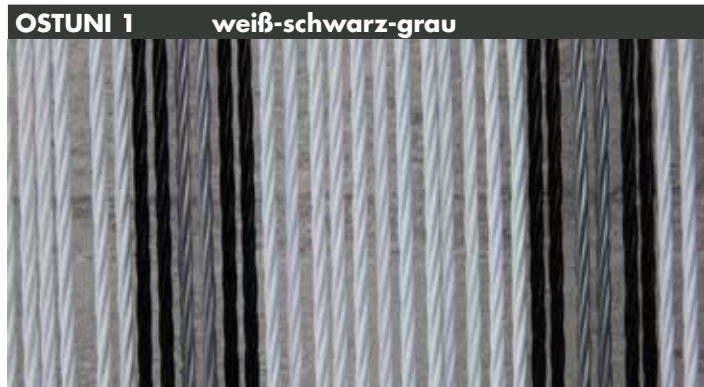

Maß	90x210cm	Maß	100x230cm
EAN code	8718868970893	EAN code	8718868970923
Empf. VK	€ 89,90	Empf. VK	€ 109,00