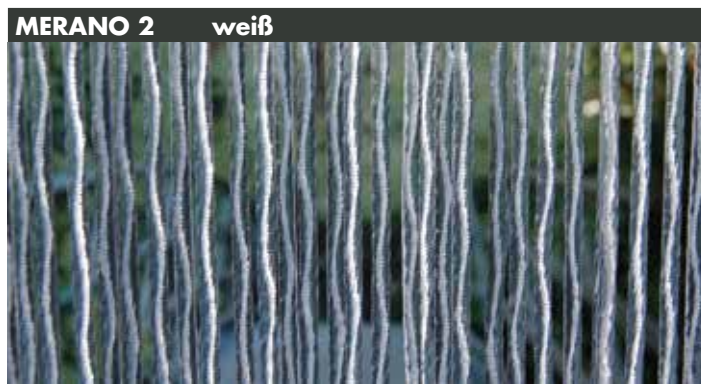

Maß	90x210cm	Maß	100x230cm
EAN code	8718868970060	EAN code	8718868970077
Empf. VK	€ 89,90	Empf. VK	€ 109,00