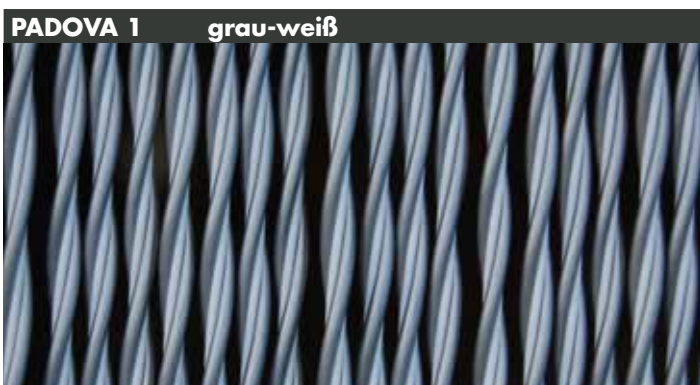

Maß	90x210cm	Maß	100x230cm
EAN code	8718868970688	EAN code	8718868970695
Empf. VK	€ 89,90	Empf. VK	€ 109,00