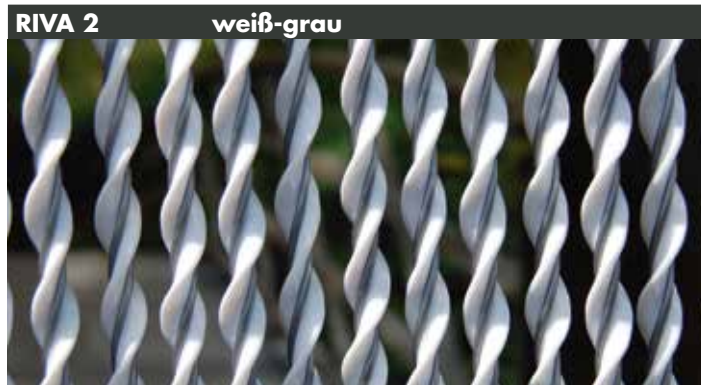

Maß	90x210cm	Maß	100x230cm
EAN code	8718868970022	EAN code	8718868970039
Empf. VK	€ 84,90	Empf. VK	€ 99,90